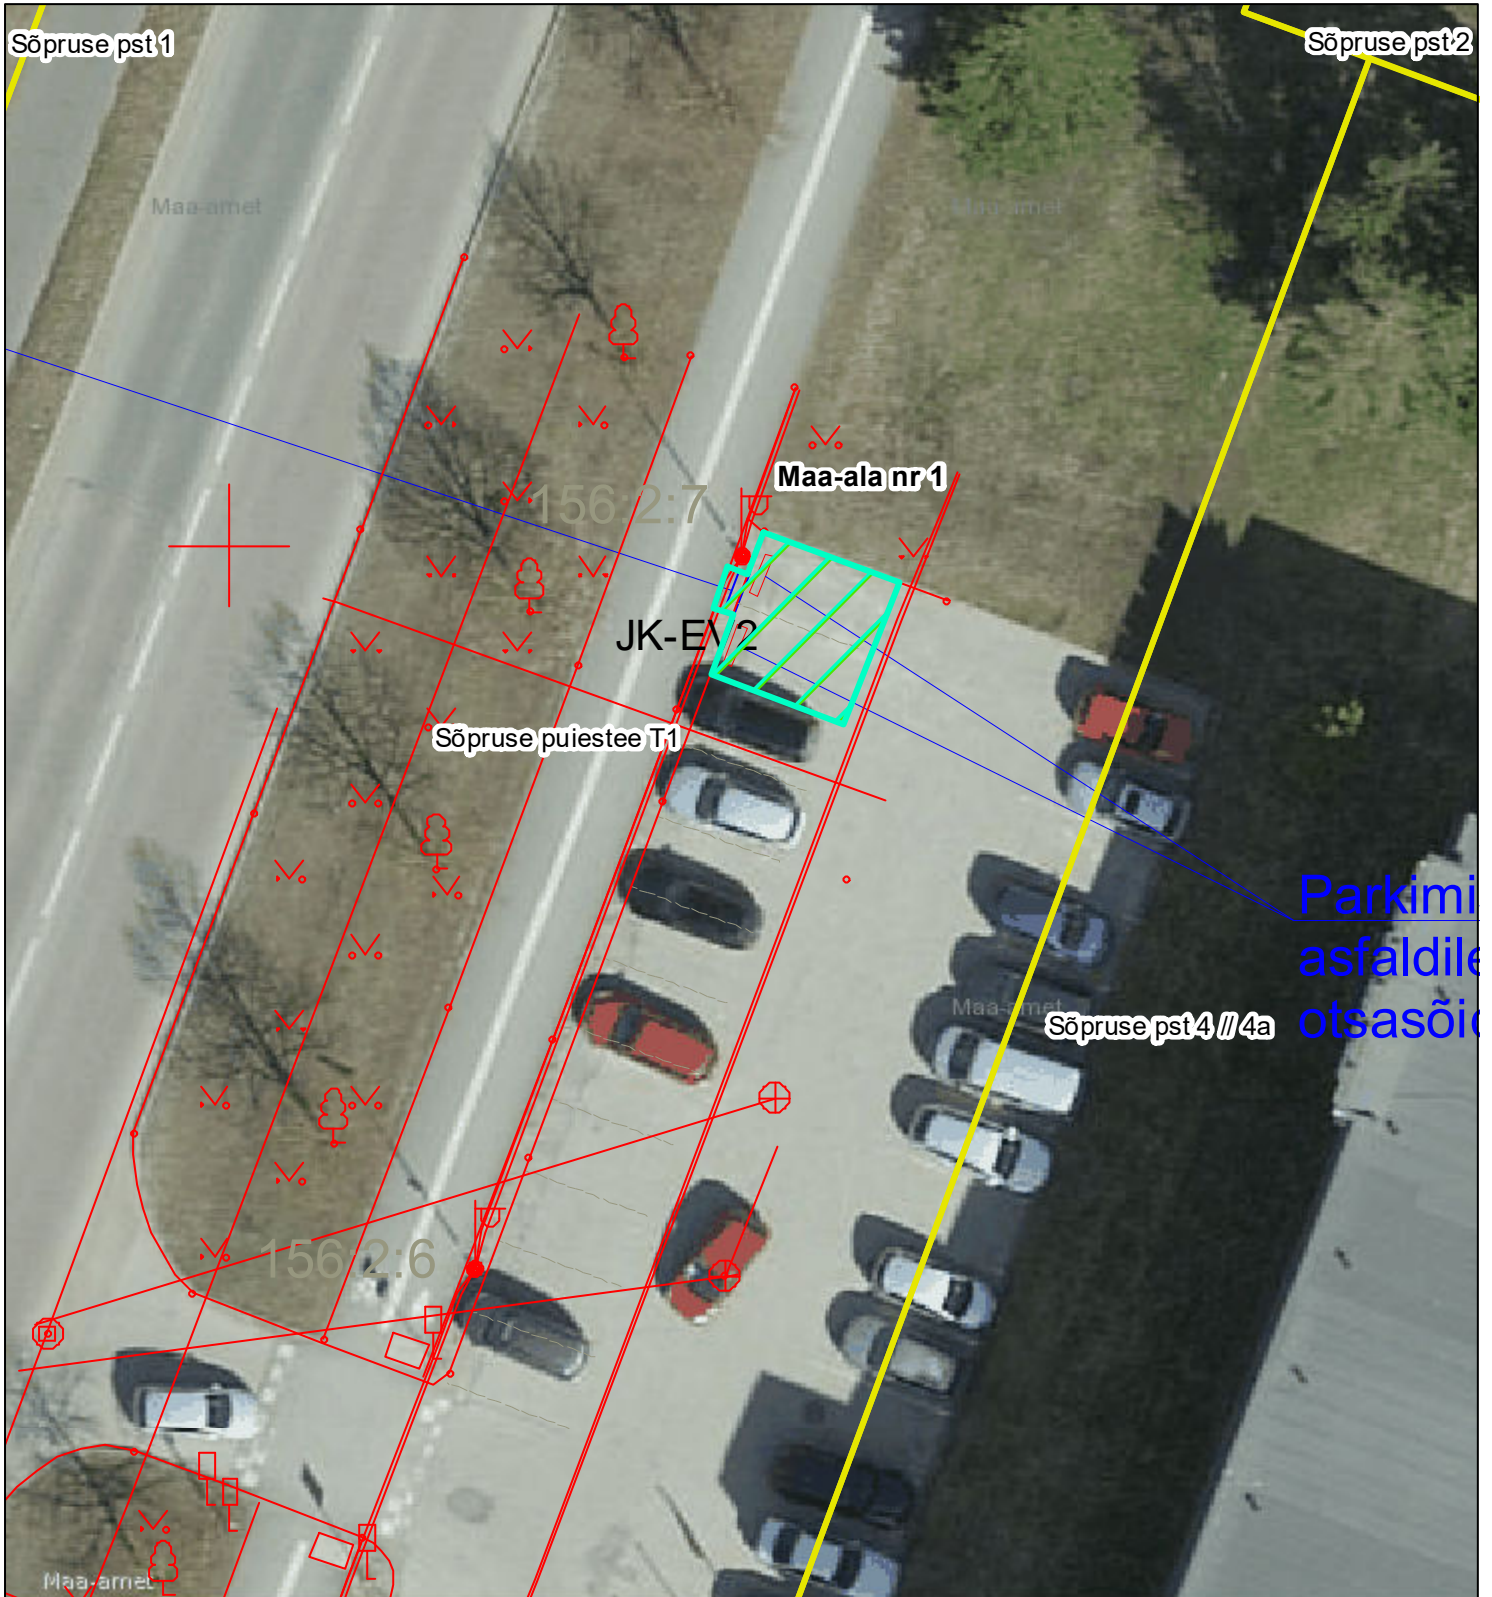

Üürile antav maa-ala

Tartu linn, Sõpruse puiestee T1 (79516:005:0036)

1:250

Legend

-  Katastriüksuse piir
-  Üürile antav maa-ala nr 1 pindalaga ca 25 m²

Koostaja: Sandra Simson
Kuupäev: 19.05.2023